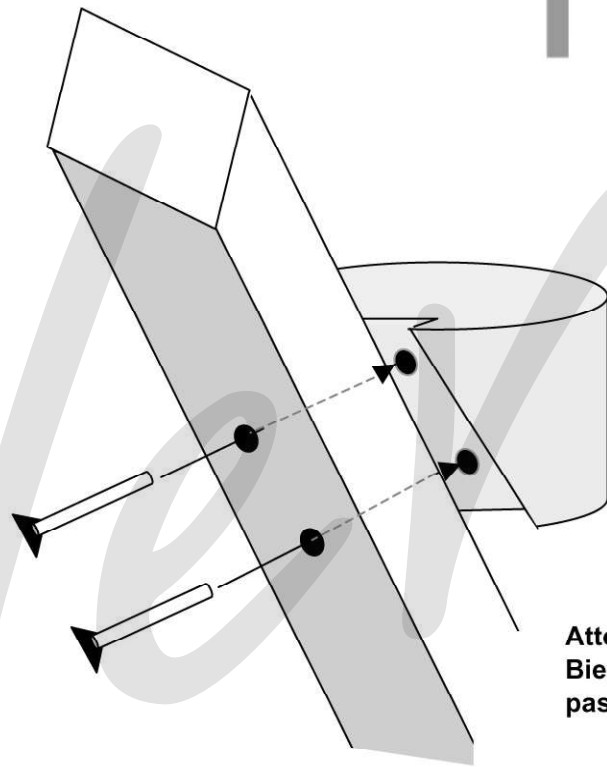

creations *Verbois* creations

140, L.-P. Lebrun, Rivière-du-Loup, Québec, Canada G5R 9W8

www.verbois.com

T_418.868.0500 F_418.868.0055

ISO

Carefully place the wood leg inside the aluminium slot before tightening the screws

Attention:
Bien insérer la patte de bois au fond de la pastille d'aluminium avant de serrer les vis.