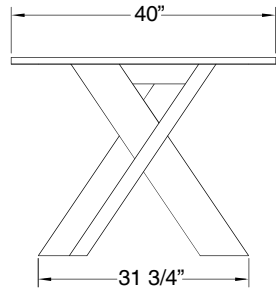

**TABLE FIXE**  
DINING TABLE

4060 / 4260

4072 / 4272

4284

4294

CODES

DIMENSIONS

DISTANCE ENTRE PATTES  
DISTANCE BETWEEN LEGS

DISTANCE EN BOUT  
DISTANCE AT END

**EMMA TDF 4060**  
**EMMA TDF 4072**  
**EMMA TDF 4260**  
**EMMA TDF 4272**  
**EMMA TDF 4284**  
**EMMA TDF 4294**

40 x 60 x H30  
40 x 72 x H30  
42 x 60 x H30  
42 x 72 x H30  
42 x 84 x H30  
42 x 94 x H30

29 7/8"  
41 7/8"  
29 7/8"  
41 7/8"  
53 7/8"  
63 7/8"

9"  
9"  
9"  
9"  
9"  
9"

Collection **EMMA**

*Verbois*