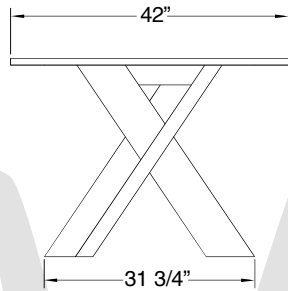

**TABLE FIXE**  
DINING TABLE

4060 / 4260

4072 / 4272

4284

4294

CODES

DIMENSIONS

DISTANCE ENTRE PATTES  
DISTANCE BETWEEN LEGS

DISTANCE EN BOUT  
DISTANCE AT END

**EMMA TDF 4060**  
**EMMA TDF 4072**  
**EMMA TDF 4260**  
**EMMA TDF 4272**  
**EMMA TDF 4284**  
**EMMA TDF 4294**

40 x 60 x H30  
40 x 72 x H30  
42 x 60 x H30  
42 x 72 x H30  
42 x 84 x H30  
42 x 94 x H30

29 7/8"  
41 7/8"  
29 7/8"  
41 7/8"  
53 7/8"  
63 7/8"

9"  
9"  
9"  
9"  
9"  
9"

Collection **EMMA**

*Verbois*