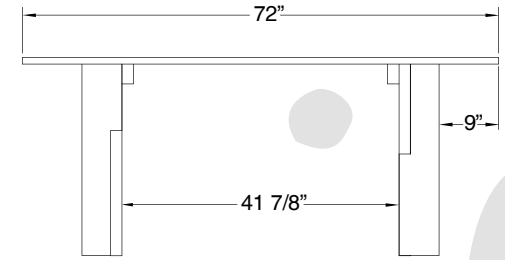

**TABLE FIXE**  
DINING TABLE

4060 / 4260

4072 / 4272

4284

4294

CODES

DIMENSIONS

DISTANCE ENTRE PATTES  
DISTANCE BETWEEN LEGS

DISTANCE EN BOUT  
DISTANCE AT END

**EMMA TDF 4060**  
**EMMA TDF 4072**  
**EMMA TDF 4260**  
**EMMA TDF 4272**  
**EMMA TDF 4284**  
**EMMA TDF 4294**

40 x 60 x H30  
40 x 72 x H30  
42 x 60 x H30  
42 x 72 x H30  
42 x 84 x H30  
42 x 94 x H30

29 7/8"  
41 7/8"  
29 7/8"  
41 7/8"  
53 7/8"  
63 7/8"

9"  
9"  
9"  
9"  
9"  
9"

Collection **EMMA**

*Verbois*