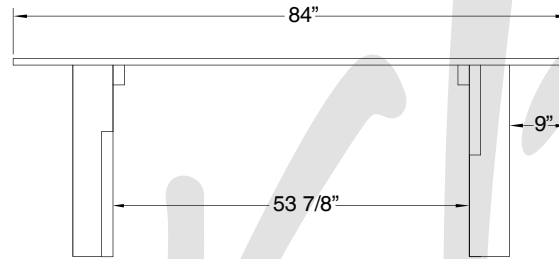

**TABLE FIXE**  
DINING TABLE

4060 / 4260

4072 / 4272

4284

4294

CODES

DIMENSIONS

DISTANCE ENTRE PATTES  
DISTANCE BETWEEN LEGS

DISTANCE EN BOUT  
DISTANCE AT END

**EMMA TDF 4060**  
**EMMA TDF 4072**  
**EMMA TDF 4260**  
**EMMA TDF 4272**  
**EMMA TDF 4284**  
**EMMA TDF 4294**

40 x 60 x H30  
40 x 72 x H30  
42 x 60 x H30  
42 x 72 x H30  
42 x 84 x H30  
42 x 94 x H30

29 7/8"  
41 7/8"  
29 7/8"  
41 7/8"  
53 7/8"  
63 7/8"

9"  
9"  
9"  
9"  
9"  
9"

Collection **EMMA**

*Verbois*