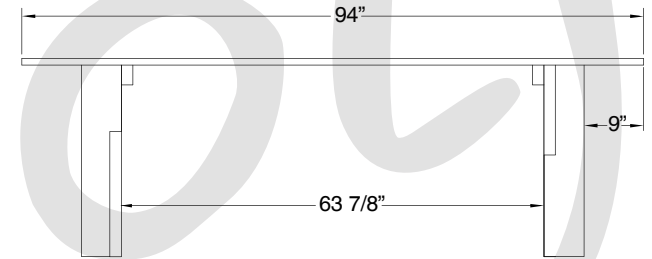

**TABLE FIXE**  
DINING TABLE

4060 / 4260

4072 / 4272

4284

4294

CODES

DIMENSIONS

DISTANCE ENTRE PATTES  
DISTANCE BETWEEN LEGS

DISTANCE EN BOUT  
DISTANCE AT END

**EMMA TDF 4060**  
**EMMA TDF 4072**  
**EMMA TDF 4260**  
**EMMA TDF 4272**  
**EMMA TDF 4284**  
**EMMA TDF 4294**

40 x 60 x H30  
40 x 72 x H30  
42 x 60 x H30  
42 x 72 x H30  
42 x 84 x H30  
42 x 94 x H30

29 7/8"  
41 7/8"  
29 7/8"  
41 7/8"  
53 7/8"  
63 7/8"

9"  
9"  
9"  
9"  
9"  
9"

Collection **EMMA**

*Verbois*