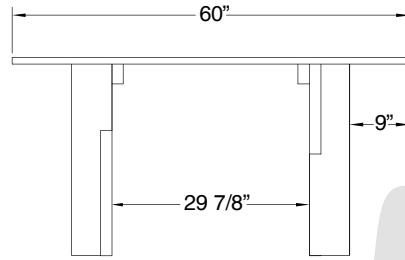

**TABLE FIXE**  
DINING TABLE

4060 / 4260

4072 / 4272

4284

4294

CODES

DIMENSIONS

DISTANCE ENTRE PATTES  
DISTANCE BETWEEN LEGS

DISTANCE EN BOUT  
DISTANCE AT END

**EMMA TDF 4060**  
**EMMA TDF 4072**  
**EMMA TDF 4260**  
**EMMA TDF 4272**  
**EMMA TDF 4284**  
**EMMA TDF 4294**

40 x 60 x H30  
40 x 72 x H30  
42 x 60 x H30  
42 x 72 x H30  
42 x 84 x H30  
42 x 94 x H30

29 7/8"  
41 7/8"  
29 7/8"  
41 7/8"  
53 7/8"  
63 7/8"

9"  
9"  
9"  
9"  
9"  
9"

Collection **EMMA**

*Verbois*