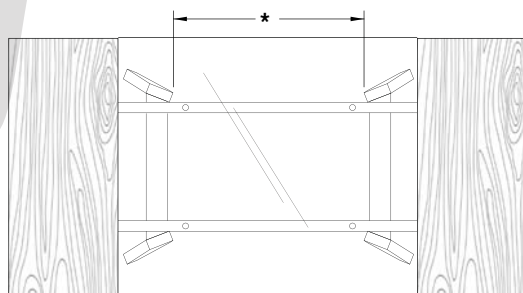

### VERRE ET BOIS GLASS AND WOOD

CODES	DIMENSIONS	VERRE / GLASS	EXTENSIONS	DISTANCE ENTRE PATTES * DISTANCE BETWEEN LEGS *
<b>CHAI E 3654</b>	36 x 54 x 78 x H30	54	12	30
<b>CHAI E 3660</b>	36 x 60 x 84 x H30	60	12	36 / 43
<b>CHAI E 3672</b>	36 x 72 x 108 x H30	72	18	36 / 43
<b>CHAI E 4272</b>	42 x 72 x 108 x H30	72	18	36 / 43
<b>CHAI E 4284</b>	42 x 84 x 120 x H30	84	18	48

TABLE ILLUSTRÉE FERMÉE  
TABLE SHOWN CLOSED

TABLE ILLUSTRÉE OUVERTE  
TABLE SHOWN OPENED

### TOUT BOIS ALL IN SOLID WOOD

CODES	DIMENSIONS	DESSUS / TOP	EXTENSIONS	DISTANCE ENTRE PATTES * DISTANCE BETWEEN LEGS *
<b>CHAI E 3654 01</b>	36 x 54 x 78 x H30	54	12	30
<b>CHAI E 3660 01</b>	36 x 60 x 84 x H30	60	12	36 / 43
<b>CHAI E 3672 01</b>	36 x 72 x 108 x H30	72	18	36 / 43
<b>CHAI E 4272 01</b>	42 x 72 x 108 x H30	72	18	36 / 43
<b>CHAI E 4284 01</b>	42 x 84 x 120 x H30	84	18	48

### VERRE ET BOIS GLASS AND WOOD

CODES	DIMENSIONS	VERRE GLASS	PANNEAUX WOOD SECTIONS	DISTANCE ENTRE PATTES * DISTANCE BETWEEN LEGS *
<b>CHAI F 3660</b>	36 x 60 x H30	36	12	26
<b>CHAI F 3672</b>	36 x 72 x H30	48	12	30
<b>CHAI F 3684</b>	36 x 84 x H30	60	12	40
<b>CHAI F 3696</b>	36 x 96 x H30	72	12	48
<b>CHAI F 4296</b>	42 x 96 x H30	72	12	48