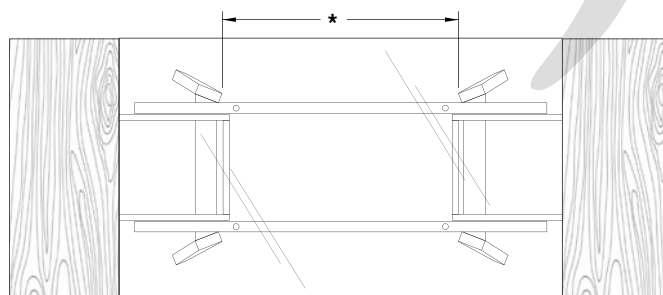

## TABLE EXTENSIBLE EXTENDABLE TABLE

TABLE ILLUSTRÉE FERMÉE  
TABLE SHOWN CLOSED

TABLE ILLUSTRÉE OUVERTE  
TABLE SHOWN OPENED

### VERRE ET BOIS GLASS AND WOOD

CODES	DIMENSIONS	VERRE / GLASS	EXTENSIONS	DISTANCE ENTRE PATTES * DISTANCE BETWEEN LEGS *
<b>CHAI E 3654</b>	36 x 54 x 78 x H30	54	12	30
<b>CHAI E 3660</b>	36 x 60 x 84 x H30	60	12	36 / 43
<b>CHAI E 3672</b>	36 x 72 x 108 x H30	72	18	36 / 43
<b>CHAI E 4272</b>	42 x 72 x 108 x H30	72	18	36 / 43
<b>CHAI E 4284</b>	42 x 84 x 120 x H30	84	18	48

TABLE ILLUSTRÉE FERMÉE  
TABLE SHOWN CLOSED

TABLE ILLUSTRÉE OUVERTE  
TABLE SHOWN OPENED

### TOUT BOIS ALL IN SOLID WOOD

CODES	DIMENSIONS	DESSUS / TOP	EXTENSIONS	DISTANCE ENTRE PATTES * DISTANCE BETWEEN LEGS *
<b>CHAI E 3654 01</b>	36 x 54 x 78 x H30	54	12	30
<b>CHAI E 3660 01</b>	36 x 60 x 84 x H30	60	12	36 / 43
<b>CHAI E 3672 01</b>	36 x 72 x 108 x H30	72	18	36 / 43
<b>CHAI E 4272 01</b>	42 x 72 x 108 x H30	72	18	36 / 43
<b>CHAI E 4284 01</b>	42 x 84 x 120 x H30	84	18	48