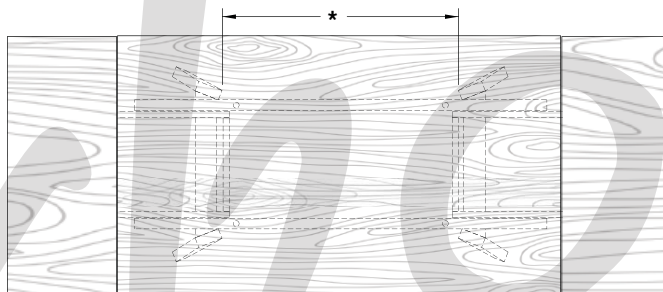

### VERRE ET BOIS GLASS AND WOOD

CODES	DIMENSIONS	VERRE / GLASS	EXTENSIONS	DISTANCE ENTRE PATTES * DISTANCE BETWEEN LEGS *
<b>CHAI E 3654</b>	36 x 54 x 78 x H30	54	12	30
<b>CHAI E 3660</b>	36 x 60 x 84 x H30	60	12	36 / 43
<b>CHAI E 3672</b>	36 x 72 x 108 x H30	72	18	36 / 43
<b>CHAI E 4272</b>	42 x 72 x 108 x H30	72	18	36 / 43
<b>CHAI E 4284</b>	42 x 84 x 120 x H30	84	18	48

TABLE ILLUSTRÉE FERMÉE  
TABLE SHOWN CLOSED

TABLE ILLUSTRÉE OUVERTE  
TABLE SHOWN OPENED

### TOUT BOIS ALL IN SOLID WOOD

CODES	DIMENSIONS	DESSUS / TOP	EXTENSIONS	DISTANCE ENTRE PATTES * DISTANCE BETWEEN LEGS *
<b>CHAI E 3654 01</b>	36 x 54 x 78 x H30	54	12	30
<b>CHAI E 3660 01</b>	36 x 60 x 84 x H30	60	12	36 / 43
<b>CHAI E 3672 01</b>	36 x 72 x 108 x H30	72	18	36 / 43
<b>CHAI E 4272 01</b>	42 x 72 x 108 x H30	72	18	36 / 43
<b>CHAI E 4284 01</b>	42 x 84 x 120 x H30	84	18	48

## TABLE NON EXTENSIBLE NON EXTENDABLE TABLE