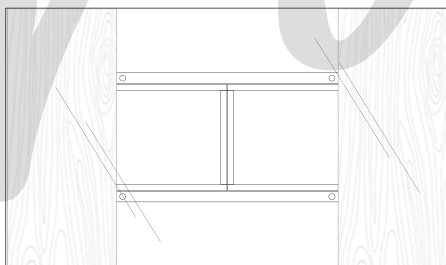

## TABLE EXTENSIBLE EXTENDABLE TABLE

TABLE ILLUSTRÉE FERMÉE  
TABLE SHOWN CLOSED

TABLE ILLUSTRÉE OUVERTE  
TABLE SHOWN OPENED

### VERRE ET BOIS GLASS AND WOOD

CODES	DIMENSIONS	VERRE / GLASS	EXTENSIONS	DISTANCE ENTRE PATTES * DISTANCE BETWEEN LEGS *
<b>CHAI E 3654</b>	36 x 54 x 78 x H30	54	12	30
<b>CHAI E 3660</b>	36 x 60 x 84 x H30	60	12	36 / 43
<b>CHAI E 3672</b>	36 x 72 x 108 x H30	72	18	36 / 43
<b>CHAI E 4272</b>	42 x 72 x 108 x H30	72	18	36 / 43
<b>CHAI E 4284</b>	42 x 84 x 120 x H30	84	18	48

TABLE ILLUSTRÉE FERMÉE  
TABLE SHOWN CLOSED

TABLE ILLUSTRÉE OUVERTE  
TABLE SHOWN OPENED

### TOUT BOIS ALL IN SOLID WOOD

CODES	DIMENSIONS	DESSUS / TOP	EXTENSIONS	DISTANCE ENTRE PATTES * DISTANCE BETWEEN LEGS *
<b>CHAI E 3654 01</b>	36 x 54 x 78 x H30	54	12	30
<b>CHAI E 3660 01</b>	36 x 60 x 84 x H30	60	12	36 / 43
<b>CHAI E 3672 01</b>	36 x 72 x 108 x H30	72	18	36 / 43
<b>CHAI E 4272 01</b>	42 x 72 x 108 x H30	72	18	36 / 43
<b>CHAI E 4284 01</b>	42 x 84 x 120 x H30	84	18	48