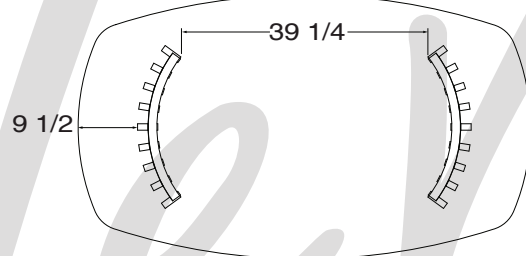

DIMENSIONS

LES PATTES PEUVENT ÊTRE INSTALLÉES EN 2 POSITIONS *DIMENSIONS APPROXIMATIVES*
LEGS CAN BE INSTALLED IN 2 POSITIONS *APPROXIMATE DIMENSIONS*

1

4060

4272

4484

4494

2

4060

4272

4484

4494

VUE DE DESSOUS / BOTTOM VIEW

Collection **CARY**

● Verbois