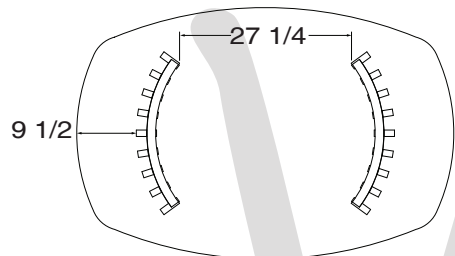

DIMENSIONS

LES PATTES PEUVENT ÊTRE INSTALLÉES EN 2 POSITIONS *DIMENSIONS APPROXIMATIVES*
LEGS CAN BE INSTALLED IN 2 POSITIONS *APPROXIMATE DIMENSIONS*

1

4060

4272

4484

4494

2

4060

4272

4484

4494

VUE DE DESSOUS / BOTTOM VIEW

Collection **CARY**

● Verbois