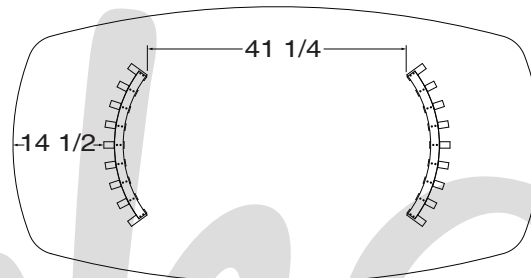

DIMENSIONS

LES PATTES PEUVENT ÊTRE INSTALLÉES EN 2 POSITIONS *DIMENSIONS APPROXIMATIVES*
LEGS CAN BE INSTALLED IN 2 POSITIONS *APPROXIMATE DIMENSIONS*

1

4060

4272

4484

4494

2

4060

4272

4484

4494

VUE DE DESSOUS / BOTTOM VIEW

Collection **CARY**

● Verbois