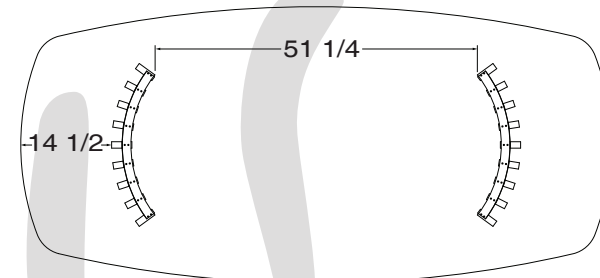

DIMENSIONS

LES PATTES PEUVENT ÊTRE INSTALLÉES EN 2 POSITIONS *DIMENSIONS APPROXIMATIVES*
LEGS CAN BE INSTALLED IN 2 POSITIONS *APPROXIMATE DIMENSIONS*

1

4060

4272

4484

4494

2

4060

4272

4484

4494

VUE DE DESSOUS / BOTTOM VIEW

Collection **CARY**

● Verbois