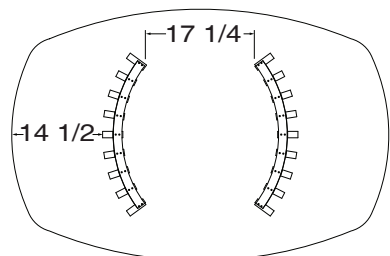

DIMENSIONS

LES PATTES PEUVENT ÊTRE INSTALLÉES EN 2 POSITIONS *DIMENSIONS APPROXIMATIVES*
LEGS CAN BE INSTALLED IN 2 POSITIONS *APPROXIMATE DIMENSIONS*

1

4060

4272

4484

4494

2

4060

4272

4484

4494

VUE DE DESSOUS / BOTTOM VIEW

Collection **CARY**

● Verbois