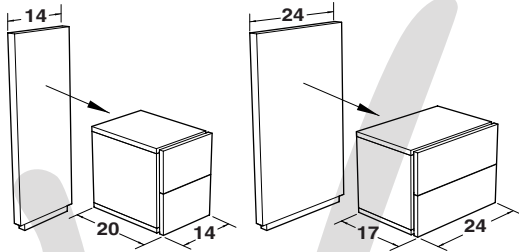

CollectionORA

NON MODIFIABILE  
NOT CUSTOMIZABLE

*Verbois*

**TABLE DE CHEVET / NIGHT TABLE**

20 x 14 x H 18    **ORA CH 2014**  
 17 x 24 x H 18    **ORA CH 1724**

**ACCESSOIRE / ACCESSORY**

1 3/4 x 14 x H 41    **ORA ACC 0214**  
 1 3/4 x 24 x H 41    **ORA ACC 0224**

**LIT / BED**

57 x 79 1/4 x H 41    **ORA LIT 54**  
 64 x 84 1/4 x H 41    **ORA LIT 60**  
 81 1/2 x 84 1/4 x H 41    **ORA LIT 80**

**LIT AVEC RANGEMENT\* /  
 BED WITH STORAGE\***

64 x 84 1/4 x H 41    **ORA LIT 60 01**  
 81 1/2 x 84 1/4 x H 41    **ORA LIT 80 01**

Dimensions en pouces  
 Dimensions in inches

**Collection ORA**

NON MODIFIABLE  
 NOT CUSTOMIZABLE

*Verbois*