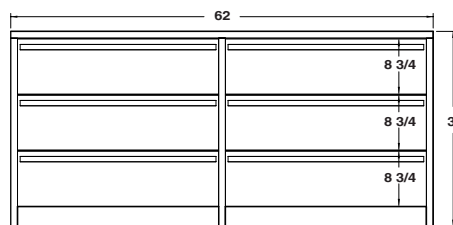

STEP COM 1862