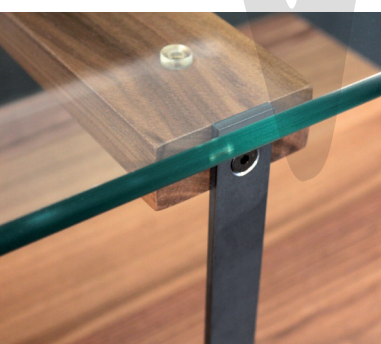

MEUBLE AUDIO-VIDÉO / TV STAND

18 x 62 x H 22 **DIAZ BTV 1862 01** DESSUS DE BOIS / WOOD TOP

DIAZ BTV 1862 01

DIAZ BTV 1862 02
VUE DE FACE / FRONT VIEW

VUE DE CÔTÉ / SIDE VIEW

Métal noir
Black metal

Collection DIAZ