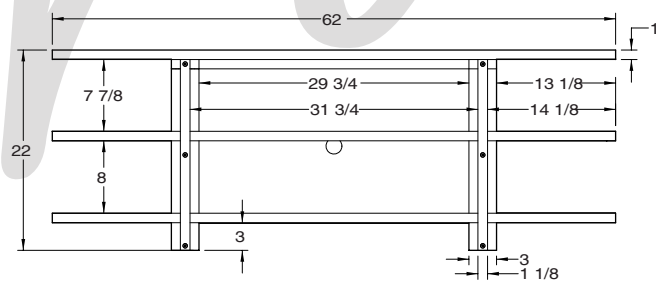

MEUBLE AUDIO-VIDÉO / TV STAND

18 x 62 x H 22 **DIAZ BTV 1862 01** DESSUS DE BOIS / WOOD TOP

DIAZ BTV 1862 01

DIAZ BTV 1862 02
VUE DE FACE / FRONT VIEW

VUE DE CÔTÉ / SIDE VIEW

Métal noir
Black metal

Collection DIAZ