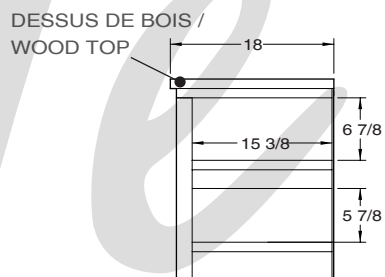

MEUBLE AUDIO-VIDÉO / TV STAND

18 x 62 x H 22 **DIAZ BTV 1862 01** DESSUS DE BOIS / WOOD TOP

DIAZ BTV 1862 01

DIAZ BTV 1862 02
VUE DE FACE / FRONT VIEW

VUE DE CÔTÉ / SIDE VIEW

Métal noir
Black metal

Collection DIAZ