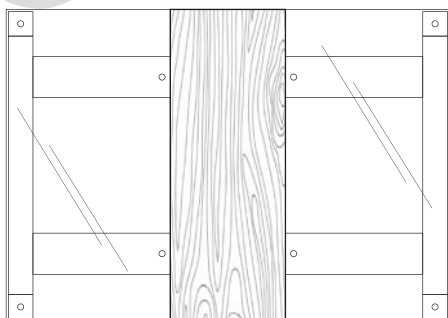

## TABLE NON EXTENSIBLE NON EXTENDABLE TABLE

### PANNEAU DE BOIS PERMANENT PERMANENT WOOD SECTION

CODES	DIMENSIONS	VERRE GLASS	PANNEAU WOOD SECTION
<b>MIA F 3848</b>	38 x 48 x H30	20	8
<b>MIA F 3854</b>	38 x 54 x H30	20	14
<b>MIA F 3860</b>	38 x 60 x H30	24	12
<b>MIA F 3872</b>	38 x 72 x H30	30	12
<b>MIA F 3878</b>	38 x 78 x H30	30	18
<b>MIA F 4260</b>	42 x 60 x H30	24	12
<b>MIA F 4266</b>	42 x 66 x H30	24	18
<b>MIA F 4272</b>	42 x 72 x H30	30	12
<b>MIA F 4278</b>	42 x 78 x H30	30	18

### PANNEAU DE BOIS PERMANENT ET EXTENSION AMOVIBLE\* PERMANENT WOOD SECTION AND REMOVABLE EXTENSION\*

CODES	DIMENSIONS	VERRE GLASS	PANNEAU WOOD SECTION	EXTENSION* EXTENSION*
<b>MIA E 3848</b>	38 x 48 x 66 x H30	20	8	18
<b>MIA E 3854</b>	38 x 54 x 72 x H30	20	14	18
<b>MIA E 3860</b>	38 x 60 x 78 x H30	24	12	18
<b>MIA E 3872</b>	38 x 72 x 90 x H30	30	12	18
<b>MIA E 3878</b>	38 x 78 x 96 x H30	30	18	18
<b>MIA E 4260</b>	42 x 60 x 78 x H30	24	12	18
<b>MIA E 4266</b>	42 x 66 x 84 x H30	24	18	18
<b>MIA E 4272</b>	42 x 72 x 90 x H30	30	12	18
<b>MIA E 4278</b>	42 x 78 x 96 x H30	30	18	18