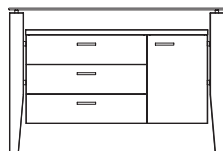

— VERSIONS BUFFET — MEUBLE D'APPOINT / SIDE TABLE —

MIKA BUF 1862

MIKA MAP 1538

MIKA MAP 1548

MIKA BUF 1862 01

MIKA MAP 1538 01

MIKA MAP 1548 01

**BUFFET**

- 18 x 62 x H 32 **MIKA BUF 1862**
- 18 x 62 x H 32 **MIKA BUF 1862 01**

**MEUBLE D'APPOINT / SIDE TABLE**

- 15 x 38 x H 32 **MIKA MAP 1538**
- 15 x 38 x H 32 **MIKA MAP 1538 01**
- 15 x 48 x H 32 **MIKA MAP 1548**
- 15 x 48 x H 32 **MIKA MAP 1548 01**