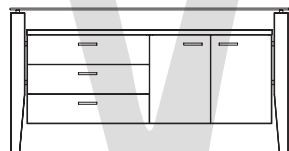

— VERSIONS BUFFET — MEUBLE D'APPOINT / SIDE TABLE —

MIKA BUF 1862

MIKA MAP 1538

MIKA MAP 1548

MIKA BUF 1862 01

MIKA MAP 1538 01

MIKA MAP 1548 01

**BUFFET**

- 18 x 62 x H 32 **MIKA BUF 1862**
- 18 x 62 x H 32 **MIKA BUF 1862 01**

**MEUBLE D'APPOINT / SIDE TABLE**

- 15 x 38 x H 32 **MIKA MAP 1538**
- 15 x 38 x H 32 **MIKA MAP 1538 01**
- 15 x 48 x H 32 **MIKA MAP 1548**
- 15 x 48 x H 32 **MIKA MAP 1548 01**