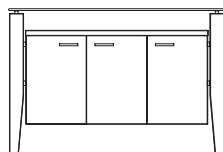

— VERSIONS BUFFET — MEUBLE D'APPOINT / SIDE TABLE —

MIKA BUF 1862

MIKA MAP 1538

MIKA MAP 1548

MIKA BUF 1862 01

MIKA MAP 1538 01

MIKA MAP 1548 01

**BUFFET**

- 18 x 62 x H 32 **MIKA BUF 1862**
- 18 x 62 x H 32 **MIKA BUF 1862 01**

**MEUBLE D'APPOINT / SIDE TABLE**

- 15 x 38 x H 32 **MIKA MAP 1538**
- 15 x 38 x H 32 **MIKA MAP 1538 01**
- 15 x 48 x H 32 **MIKA MAP 1548**
- 15 x 48 x H 32 **MIKA MAP 1548 01**